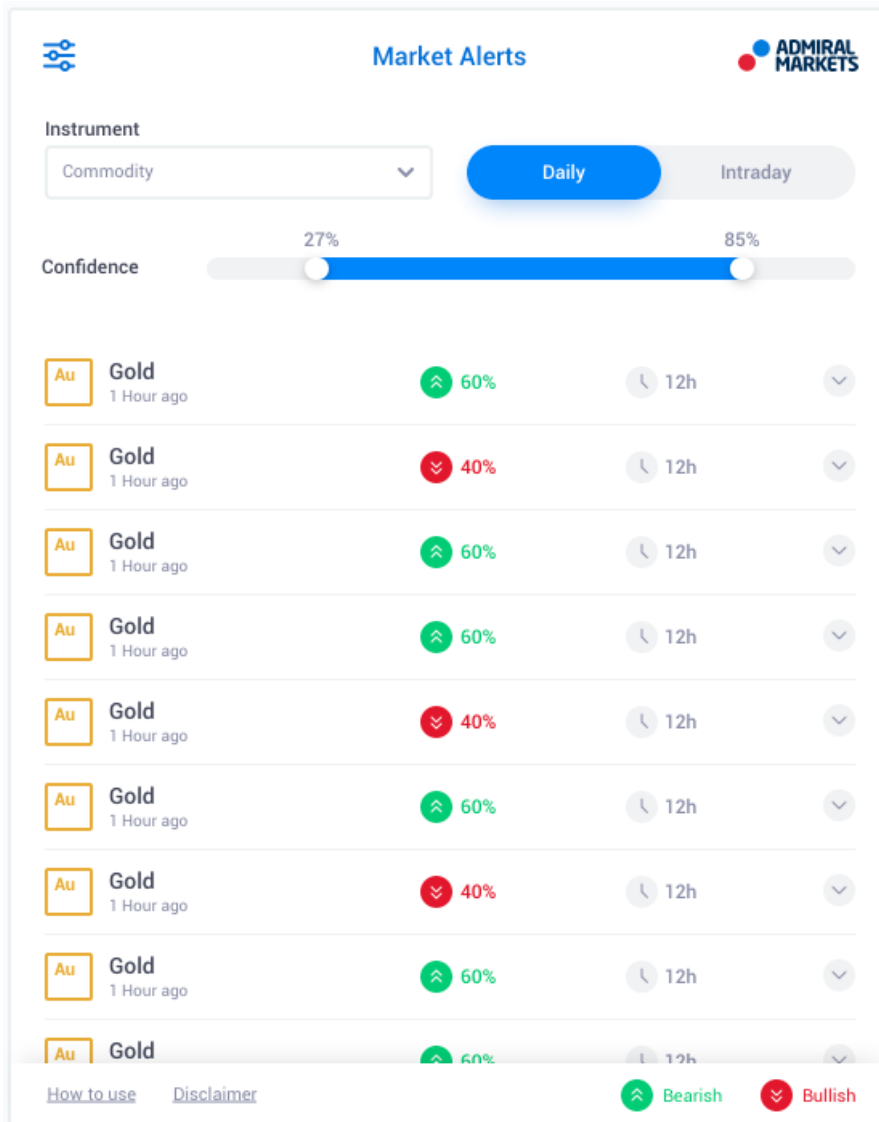

melakukan riset harian; menyoroti berbagai aset terbaik untuk diperdagangkan dan memberi sinyal perubahan sentimen yang mungkin memengaruhi kesuksesan trading secara langsung.

2. Komponen

2.1. Market Alerts

Perangkat Market Alerts atau Notifikasi Pasar dirancang khusus untuk memunculkan ide trading baru yang seringkali terlalu sulit untuk dikenali menggunakan perangkat trading konvensional.

Cocok untuk trader dengan segala level pengalaman, mencari ide trading baru sangat mudah dengan adanya sejumlah opsi penyaringan yang dapat digunakan untuk menyoroti trade yang paling sesuai dengan gaya trading, preferensi aset, dan selera risiko Anda.

Dengan dipicu oleh perubahan sentimen berita substansial jangka pendek, perangkat ini membandingkan level ini dengan peristiwa lampau, menentukan efeknya pada harga, dan seberapa cepat perubahan terjadi, sehingga membantu untuk memprediksi pembalikan atau keberlanjutan.

Gabungkan Markets Alerts dengan Radial Gauge dan Linear Gauge untuk membuat indikator yang bahkan lebih hebat lagi. Ketika semua perangkat selaras, maka probabilitas pergerakan harga lebih tinggi.

2.2. Radial Gauge dan Linear Gauge

Radial Gauge (Pengukur Radial berbentuk kurva seperti speedometer) dan Linear Gauge (Pengukur Linear berbentuk mendatar) Global Opinion dapat memberi Anda indikasi yang jelas mengenai konsensus pasar terkait aset pilihan Anda. Ini dapat membantu mendukung atau membangun