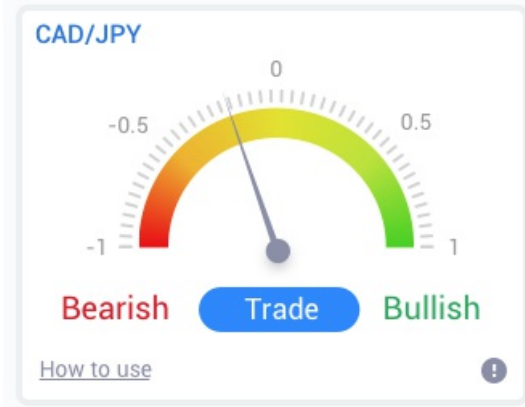

keyakinan mengenai ide trading Anda.

Karena perangkat ini menggunakan data sentimen, bukan harga, maka indikator tambahan ini sangat bermanfaat dan dapat digunakan sendiri atau bersamaan dengan perangkat trading lainnya yang Anda gunakan untuk mencari peluang trading. Selain itu, begitu Anda menempatkan trade, perangkat ini dapat menjadi alat pemantauan yang sempurna untuk membantu Anda menentukan kapan Anda perlu menutup trade.

Dengan gaya speedometer, Radial dan Linear Gauge menyajikan gambaran visual seketika mengenai bagaimana keadaan sentimen dibandingkan 30 hari terakhir - atau skala waktu lainnya pilihan Anda.

Tampilkan satu atau banyak aset dalam satu tampilan; pilih tipe sentimen* yang ingin Anda pantau dan periode waktu yang ingin Anda bandingkan.

Jika digunakan di MT4, Radial Gauge dan Linear Gauge akan berada di grafik Anda.

3. Tanya Jawab Umum

1. **Apakah ekstensi mendukung bahasa lainnya?** Semua plugin MetaTrader 4 Admirals dapat ditampilkan dalam sejumlah bahasa. Jika Anda mengatur MetaTrader dalam bahasa lain namun EA masih dalam bahasa Inggris, pilih opsi *View* kemudian:
   1. pilih *Languages* dan atur MetaTrader menjadi bahasa Inggris
   2. mulai ulang software dan atur kembali ke bahasa yang Anda inginkan, dan
   3. mulai ulang kembali.Ini seharusnya akan mengatur semua EA ke bahasa yang Anda inginkan.
2. **Apakah ekstensi ini tersedia untuk OS Mac?** Belum.
3. **Apakah ekstensi ini tersedia untuk MT5?** Belum.
4. **Mengapa fitur Supreme Edition berhenti berfungsi di akun demo saya?** Jika Anda mendapat notifikasi *To continue using Supreme Edition, please apply for real account*, artinya pemakaian Supreme Edition gratis selama 30 hari telah berlalu dan Anda harus mendaftar akun live untuk terus menggunakan Supreme Edition. Anda dapat menghubungi dukungan pelanggan atau meminta aktivasi permanen fitur ini untuk akun demo Anda.
5. **Apakah saya bisa menghapus plugin tertentu dari MetaTrader saya?** Ya, Anda bisa *mengklik kanan* plugin mana pun di jendela navigator dan pilih *Delete* dari menu konteks.

4. Info selengkapnya

Disklaimer: