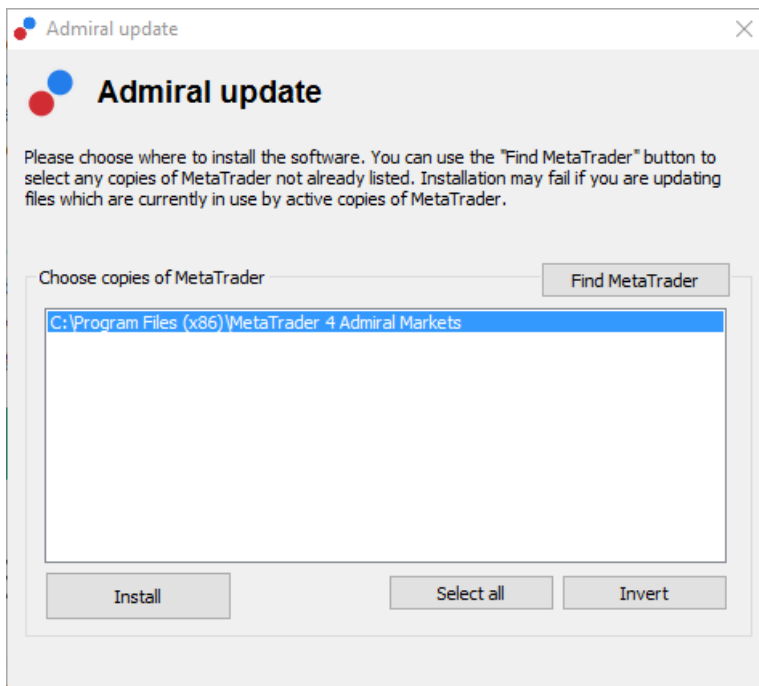

Global Opinion MT4 Supreme Edition

Panduan ini memuat instruksi penginstalan dan penggunaan MT4 Supreme Edition. Proses penginstalan dan penggunaan sama dengan **MT5 Supreme Edition baru**. Cukup ikuti instruksi di MetaTrader 5 Supreme Edition.

1. Ringkasan Global Opinion

1.1. Membuka widget Global Opinion

[Unduh MT4 Supreme Edition](#) dan pastikan MetaTrader 4 tidak dibuka pada saat proses penginstalan.

Setelah selesai mengunduh, buka file *.zip* dan *klik ganda* pada file *Admiral-MT4-Apps.exe* di dalam arsip *.zip* untuk mengeksekusi. Ini akan memulai proses penginstalan.