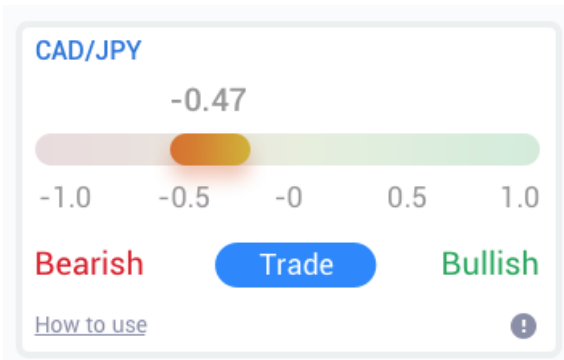

keyakinan mengenai ide trading Anda.

Karena perangkat ini menggunakan data sentimen, bukan harga, maka indikator tambahan ini sangat bermanfaat dan dapat digunakan sendiri atau bersamaan dengan perangkat trading lainnya yang Anda gunakan untuk mencari peluang trading. Selain itu, begitu Anda menempatkan trade, perangkat ini dapat menjadi alat pemantauan yang sempurna untuk membantu Anda menentukan kapan Anda perlu menutup trade.

Dengan gaya speedometer, Radial dan Linear Gauge menyajikan gambaran visual seketika mengenai bagaimana keadaan sentimen dibandingkan 30 hari terakhir - atau skala waktu lainnya pilihan Anda.

Tampilkan satu atau banyak aset dalam satu tampilan; pilih tipe sentimen* yang ingin Anda pantau dan periode waktu yang ingin Anda bandingkan.

Jika digunakan di MT4, Radial Gauge dan Linear Gauge akan berada di grafik Anda.

3. Tanya Jawab Umum

1. **Apakah ekstensi mendukung bahasa lainnya?** Semua plugin MetaTrader 4 Admirals dapat ditampilkan dalam sejumlah bahasa. Jika Anda mengatur MetaTrader dalam bahasa lain namun EA masih dalam bahasa Inggris, pilih opsi *View* kemudian:
   1. pilih *Languages* dan atur MetaTrader menjadi bahasa Inggris
   2. mulai ulang software dan atur kembali ke bahasa yang Anda inginkan, dan
   3. mulai ulang kembali.Ini seharusnya akan mengatur semua EA ke bahasa yang Anda inginkan.
2. **Apakah ekstensi ini tersedia untuk OS Mac?** Belum.
3. **Apakah ekstensi ini tersedia untuk MT5?** Belum.
4. **Mengapa fitur Supreme Edition berhenti berfungsi di akun demo saya?** Jika Anda mendapat notifikasi *To continue using Supreme Edition, please apply for real account*, artinya pemakaian Supreme Edition gratis selama 30 hari telah berlalu dan Anda harus mendaftar akun live untuk terus menggunakan Supreme Edition. Anda dapat menghubungi dukungan pelanggan atau meminta aktivasi permanen fitur ini untuk akun demo Anda.
5. **Apakah saya bisa menghapus plugin tertentu dari MetaTrader saya?** Ya, Anda bisa *mengklik kanan* plugin mana pun di jendela navigator dan pilih *Delete* dari menu konteks.

4. Info selengkapnya

Disklaimer: